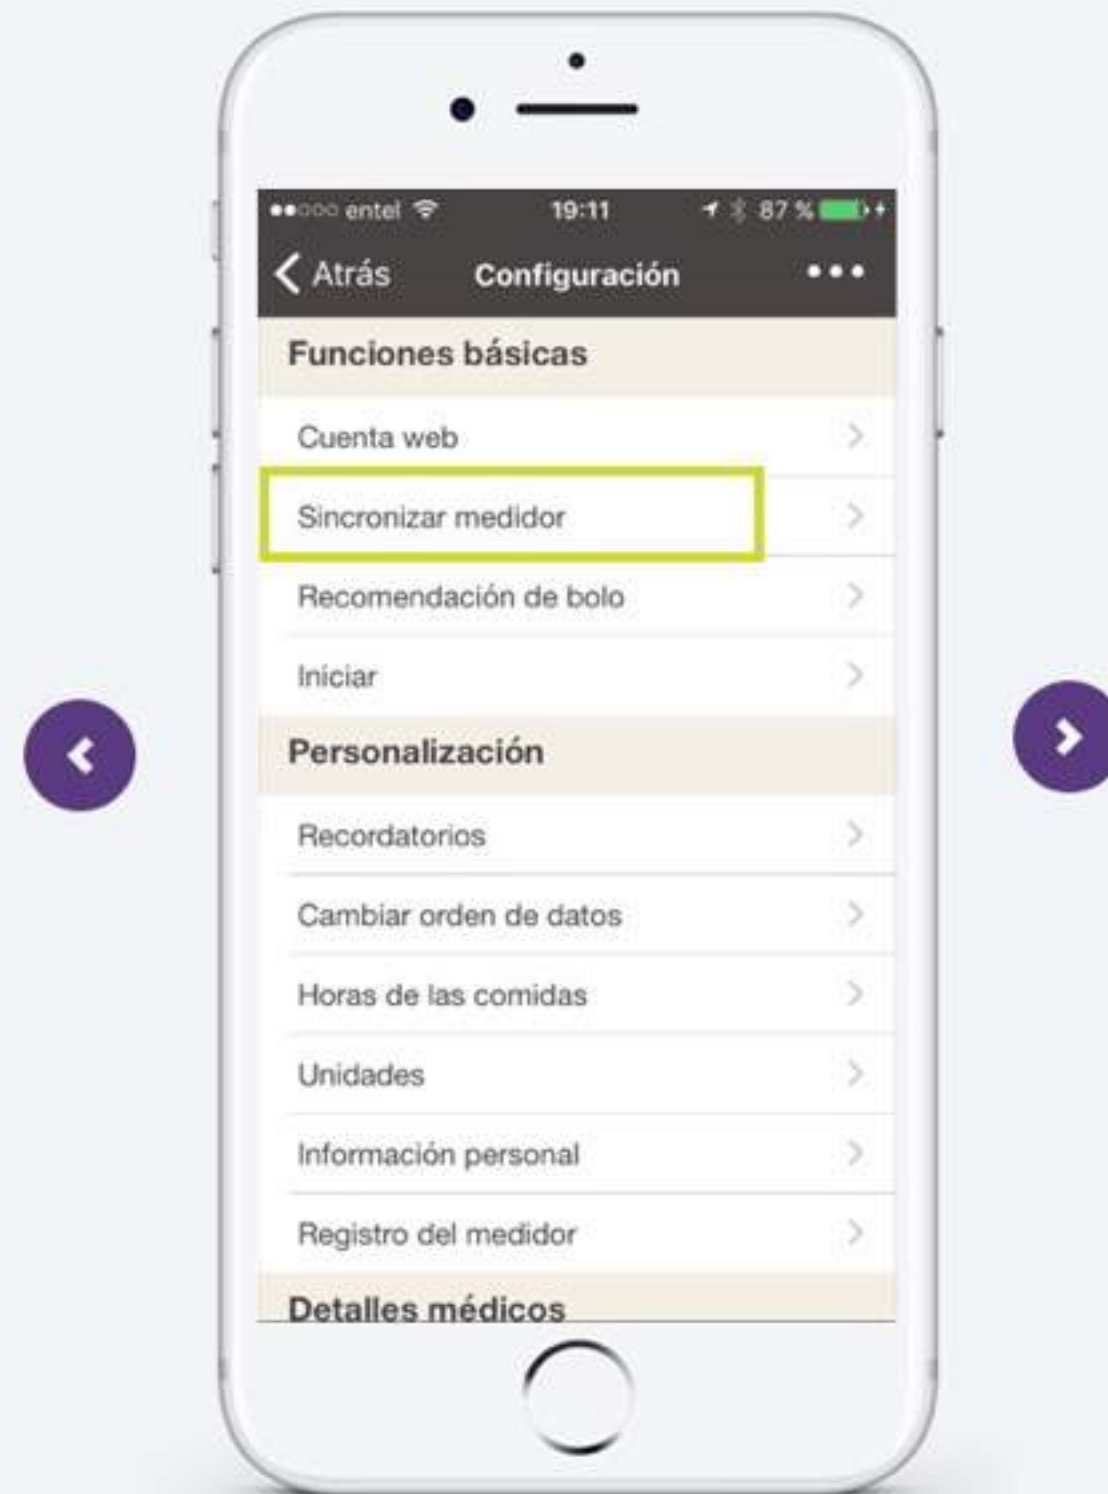

# Instalación Sistema Web Accu-Chek® Connect

Utiliza el poder de tu dispositivo móvil  
y de la web para controlar tu diabetes.

EMPECEMOS

## Instala la aplicación gratuita Accu-Chek<sup>®</sup> Connect

Descárgala desde la App Store  
o Google Play según el dispositivo  
que tengas.

## Sincroniza el medidor

Sigue las instrucciones y crea una cuenta en línea en [www.accu-chek.cl/connect](http://www.accu-chek.cl/connect)

CREAR CUENTA

3

Siga paso a paso  
las siguientes  
instrucciones

a) En la pantalla inicial  
seleccione el botón “menú”

b) Presione "Configuración"

3

Siga paso a paso  
las siguientes  
instrucciones

c) Presione  
“Sincronizar medidor”

3

Siga paso a paso  
las siguientes  
instrucciones

d) Seleccione "Un botón"

3