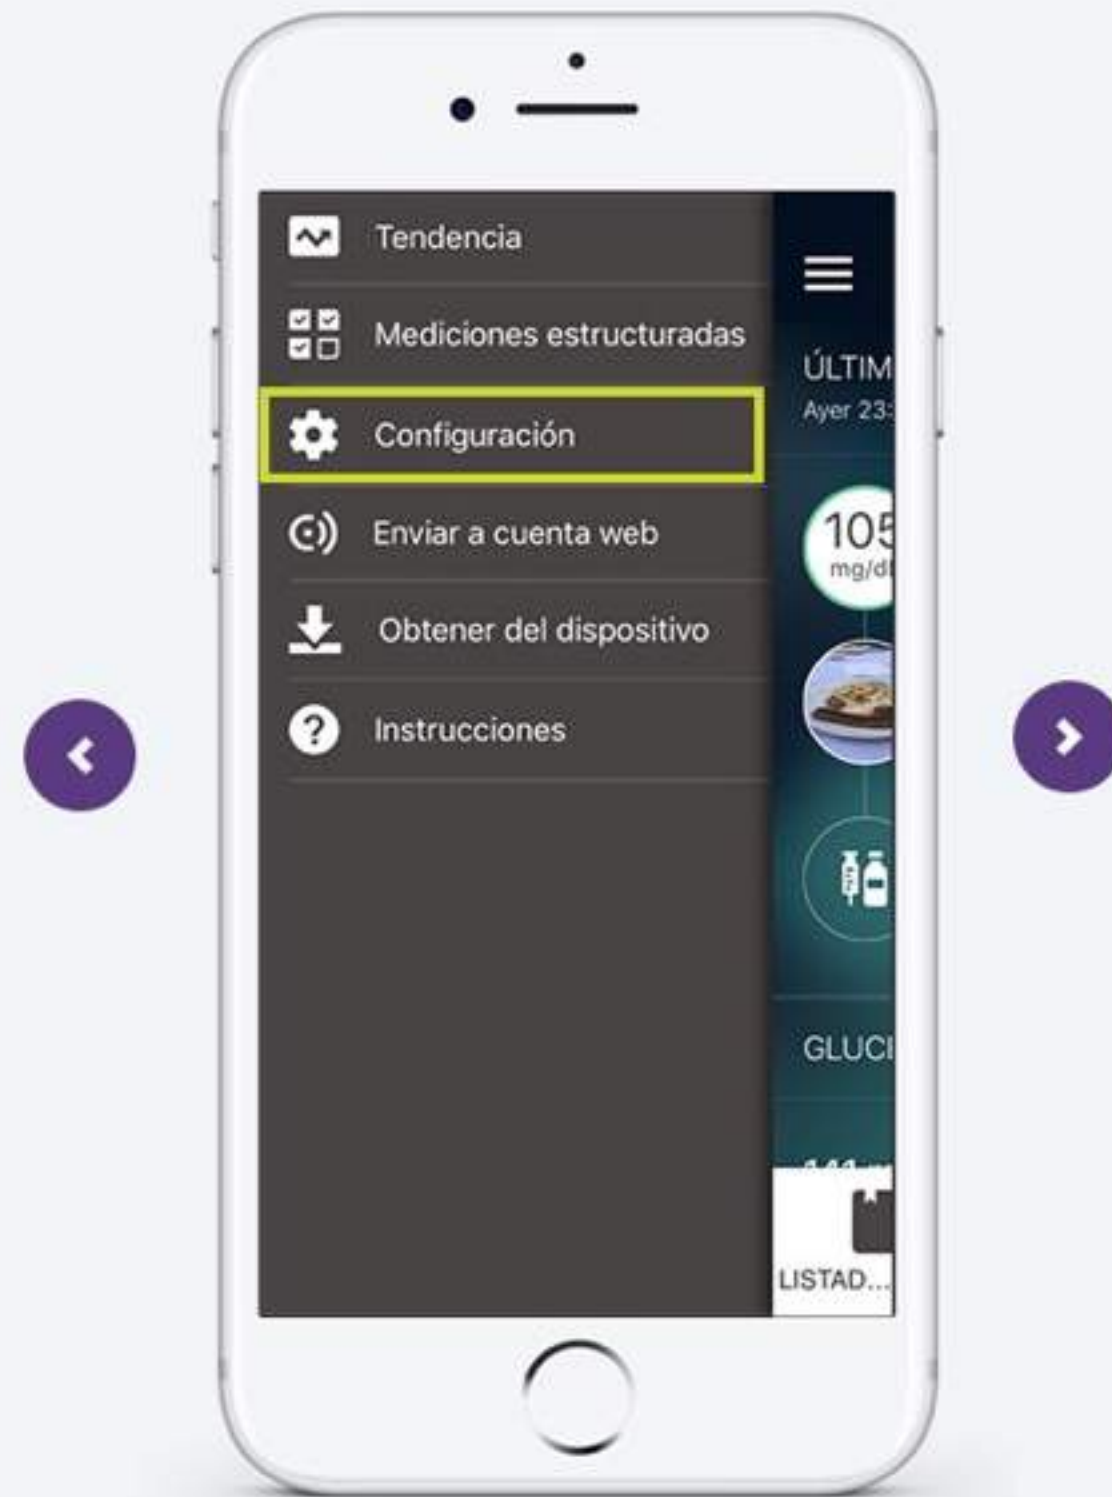

# Instalación Sistema Web Accu-Chek® Connect

Utiliza el poder de tu dispositivo móvil  
y de la web para controlar tu diabetes.

EMPECEMOS

## Instala la aplicación gratuita Accu-Chek<sup>®</sup> Connect

Descárgala desde la App Store  
o Google Play según el dispositivo  
que tengas.

## Sincroniza el medidor

Sigue las instrucciones y crea una cuenta en línea en [www.accu-chek.cl/connect](http://www.accu-chek.cl/connect)

CREAR CUENTA

3

Siga paso a paso  
las siguientes  
instrucciones

a) En la pantalla inicial  
seleccione el botón “menú”

b) Presione "Configuración"

3

Siga paso a paso  
las siguientes  
instrucciones

c) Presione  
“Sincronizar medidor”

3

Siga paso a paso  
las siguientes  
instrucciones

d) Seleccione "Un botón"

3