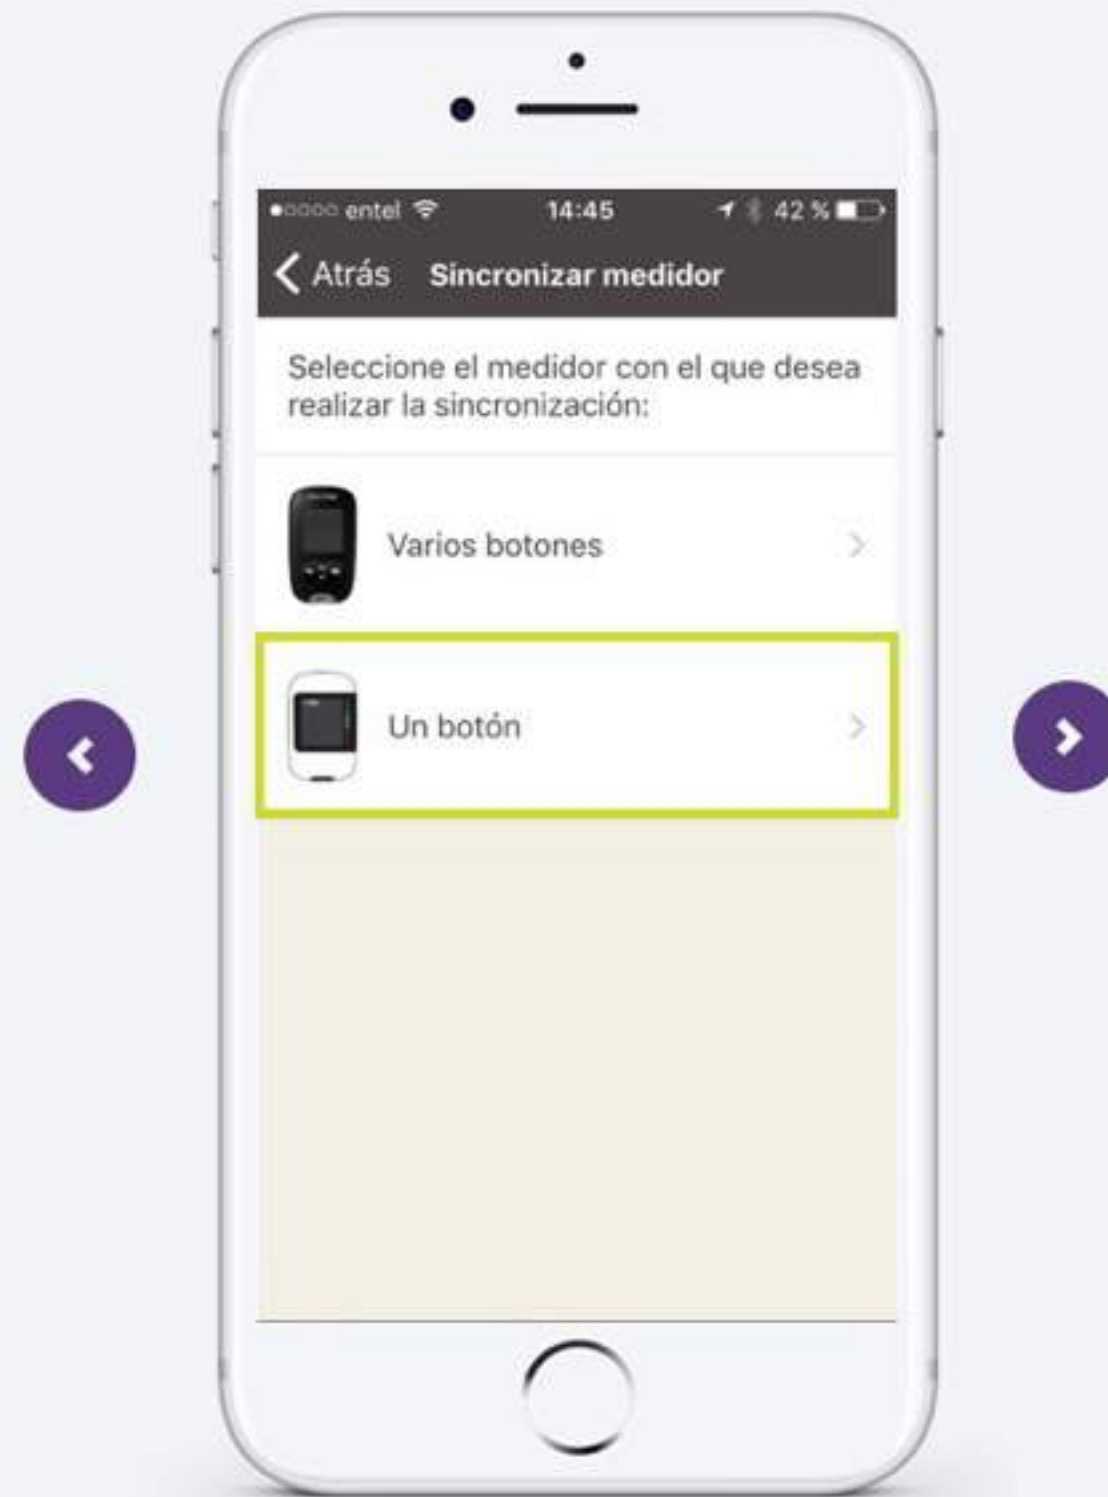

b) Presione "Configuración"

3

Siga paso a paso  
las siguientes  
instrucciones

c) Presione  
“Sincronizar medidor”

3

Siga paso a paso  
las siguientes  
instrucciones

d) Seleccione "Un botón"

3

Siga paso a paso  
las siguientes  
instrucciones

3

Siga paso a paso  
las siguientes  
instrucciones

e) Siga las instrucciones  
en pantalla

3

Siga paso a paso  
las siguientes  
instrucciones

f) Siga las instrucciones  
en pantalla