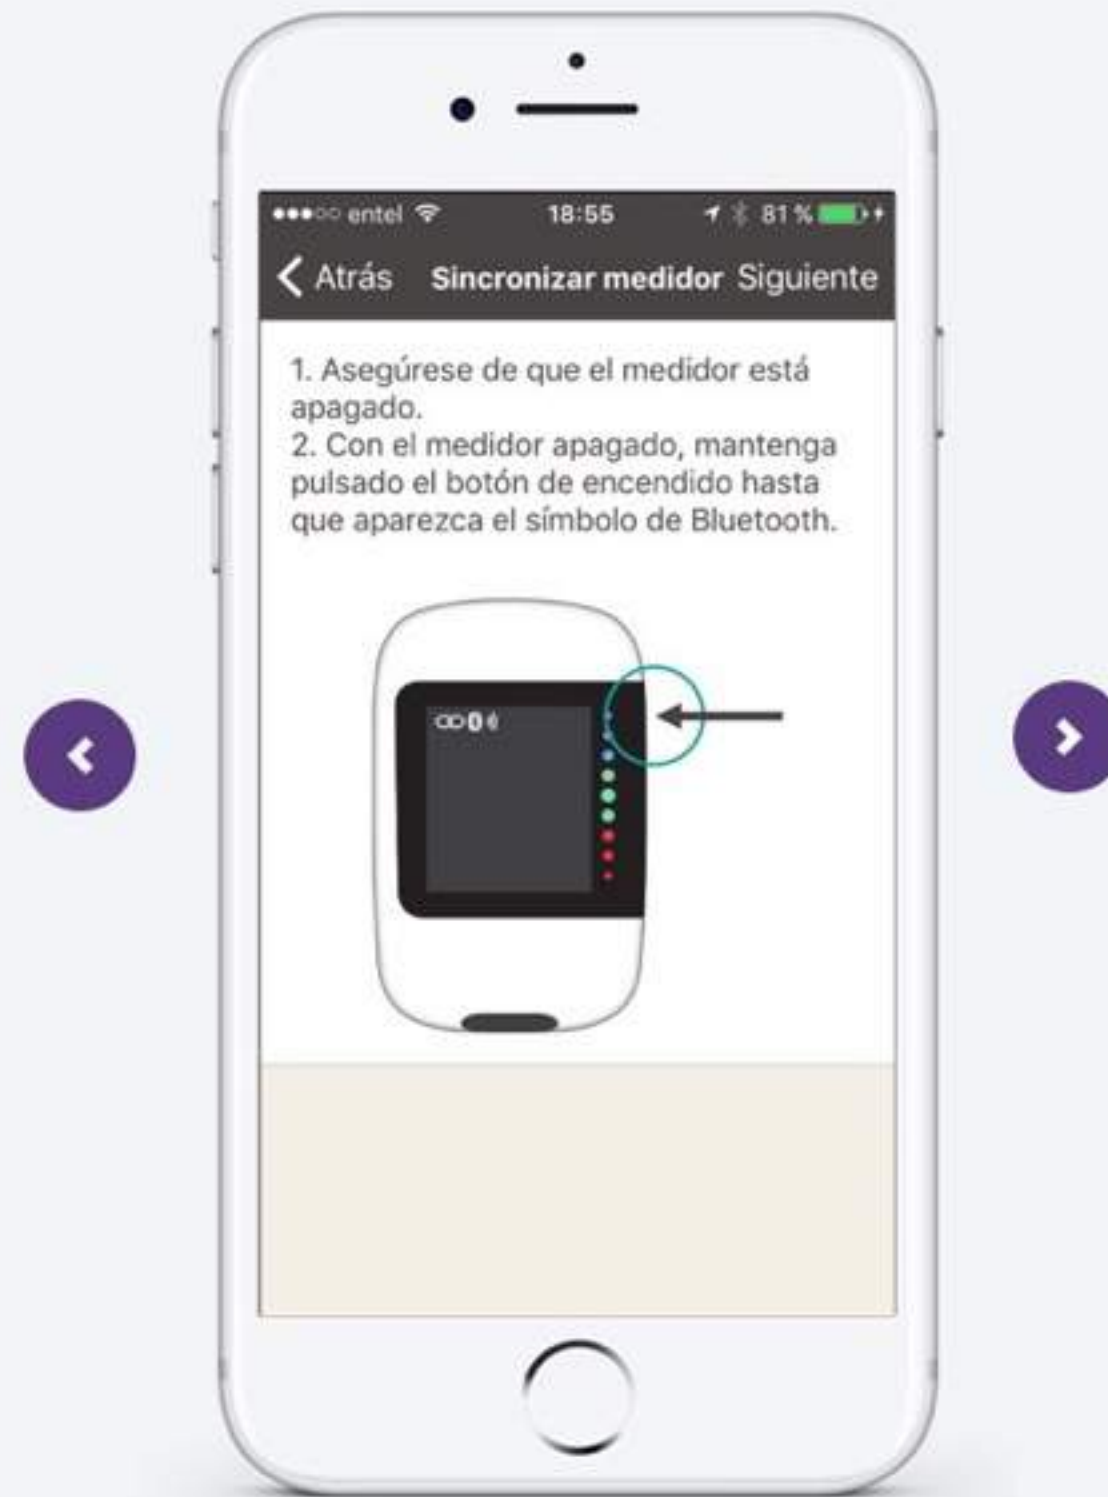

## Sincroniza el medidor

Sigue las instrucciones y crea una cuenta en línea en [www.accu-chek.cl/connect](http://www.accu-chek.cl/connect)

CREAR CUENTA

3

Siga paso a paso  
las siguientes  
instrucciones

a) En la pantalla inicial  
seleccione el botón “menú”

b) Presione "Configuración"

3

Siga paso a paso  
las siguientes  
instrucciones

c) Presione  
“Sincronizar medidor”

3

Siga paso a paso  
las siguientes  
instrucciones

d) Seleccione "Un botón"

3

Siga paso a paso  
las siguientes  
instrucciones

3

Siga paso a paso  
las siguientes  
instrucciones

e) Siga las instrucciones  
en pantalla

3

Siga paso a paso  
las siguientes  
instrucciones

f) Siga las instrucciones  
en pantalla